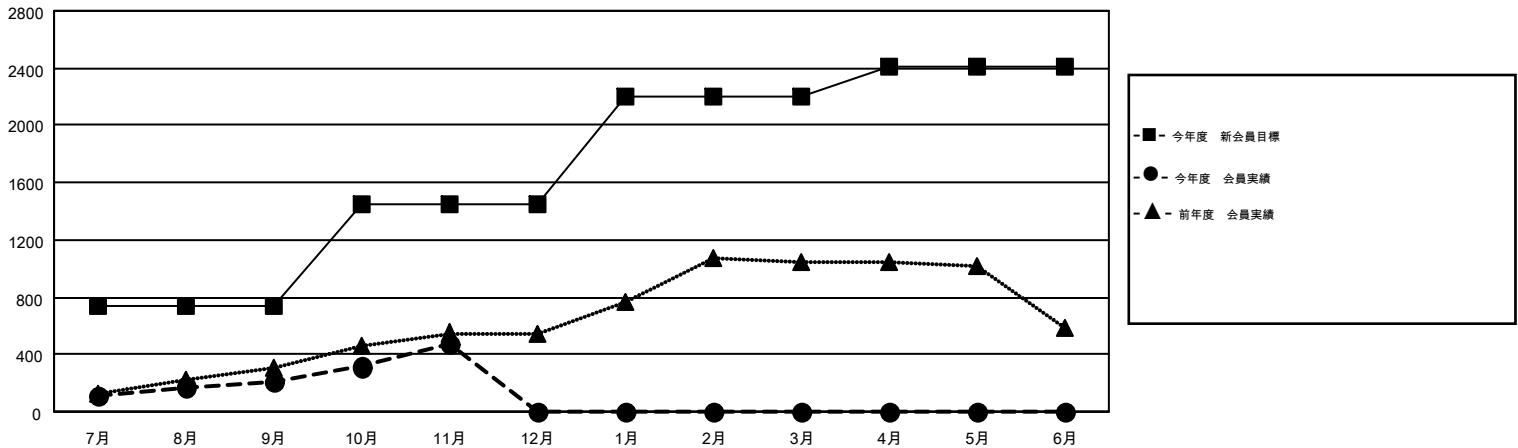

MONTHLY MEMBERSHIP PROGRESS REPORT

Results as of: 11/30/2015

Multiple District 333

LOCATION: JAPAN

GMT: MASAYUKI KANEKO

GMT会則地域 5-Jap

クラブ				
結果: 2015-2016				
四半期	新クラブ目標	新クラブ	解散クラブ	純増/減
7月/8月/9月	1	0	1	-1
10月/11月/12月	2	0	1	-1
1月/2月/3月	3	0	0	0
4月/5月/6月	0	0	0	0

名				
結果: 2015-2016				
四半期	新会員目標	チャーターメン バー/新会員	退会者	純増/減
7月/8月/9月	740	457	242	215
10月/11月/12月	710	365	105	260
1月/2月/3月	745	0	0	0
4月/5月/6月	220	0	0	0

新クラブ目標及び実績累計

会員目標及び実績累計

解散クラブ: 2	210 CLUBS OF 391 一名以上の新会員を登録	男女別 男性 11,349 (71.75%) 女性 4,469 (28.25%)
退会者 物故会員 46 クラブ解散 33 その他 268 合計 347	健康診断データはこちら	家族会員 7,435 世帯主 3,125 世帯主以外 4,310