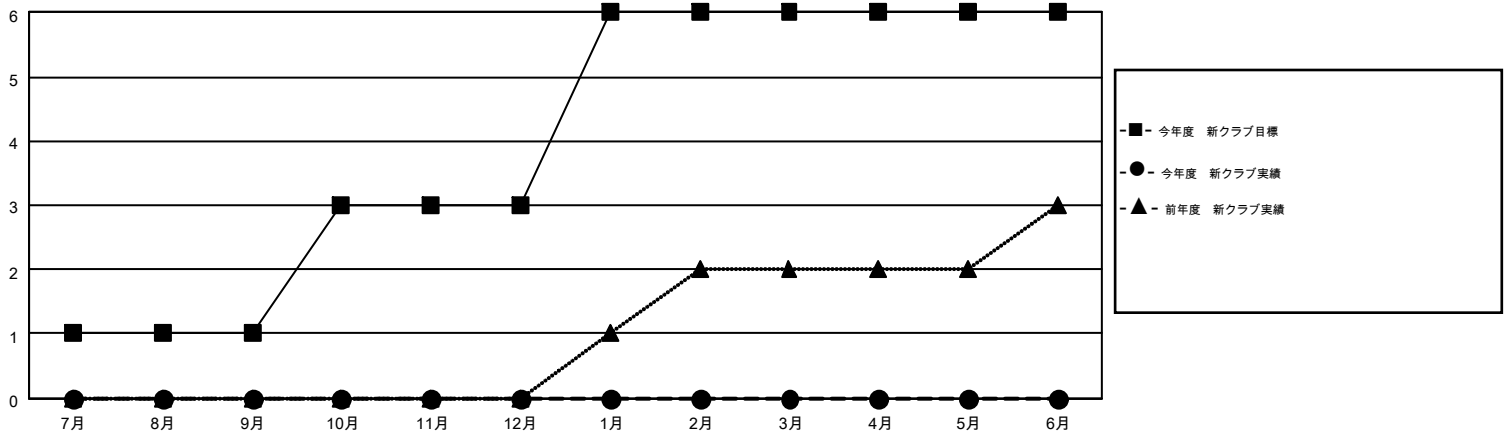

MONTHLY MEMBERSHIP PROGRESS REPORT

Results as of: 11/30/2015

Multiple District 333

LOCATION: JAPAN

GMT: MASAYUKI KANEKO

GMT会則地域 5-Jap

クラブ				
結果: 2015-2016				
四半期	新クラブ目標	新クラブ	解散クラブ	純増/減
7月/8月/9月	1	0	1	-1
10月/11月/12月	2	0	1	-1
1月/2月/3月	3	0	0	0
4月/5月/6月	0	0	0	0

名				
結果: 2015-2016				
四半期	新会員目標	チャーターメン バー/新会員	退会者	純増/減
7月/8月/9月	740	457	242	215
10月/11月/12月	710	365	105	260
1月/2月/3月	745	0	0	0
4月/5月/6月	220	0	0	0

新クラブ目標及び実績累計